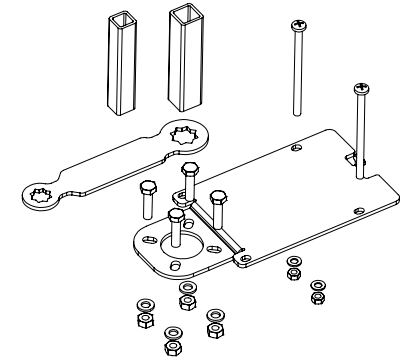

**SERIES VBF802  
ADAPTOR KIT VBF-ARC/ARD**

Series VBF802

**1**

Mtrl.nr: 9814 10 41 • Ritn.nr: 8552 vers. A • Rev. 1808

**ARC3xx/ ARD xxx  
Without handle**

**ARC3xx/ ARD xxx  
With Handle**

**ARC6xxx**

**1**

**2**

**3a**

CW

**3b**

CCW

**4a**

Without handle

**4b**

With Handle

**4c**

ARC6xxx

**i**

ARC3xx/ ARD xxx  
Without handle

ARC3xx/ ARD xxx  
With Handle

ARC6xxx

**i**