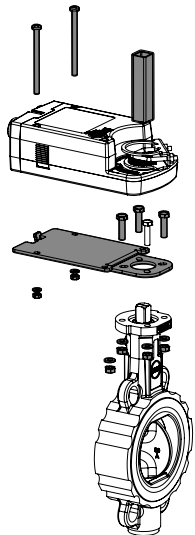

**SERIES VBF802  
ADAPTOR KIT VBF-ARC/ARD**

Series VBF802

**1**

Mtrl.nr: 9814 10 41 • Ritn.nr: 8552 vers. A • Rev. 1808

**ARC3xx/ ARD xxx  
Without handle**

**ARC3xx/ ARD xxx  
With Handle**

**ARC6xxx**

**1**

**2**

**3a**

CW

**3b**

CCW

**4a**

Without handle

**4b**

With Handle

**4c**

ARC6xxx

**i**

ARC3xx/ ARD xxx  
Without handle

ARC3xx/ ARD xxx  
With Handle

ARC6xxx

**i**