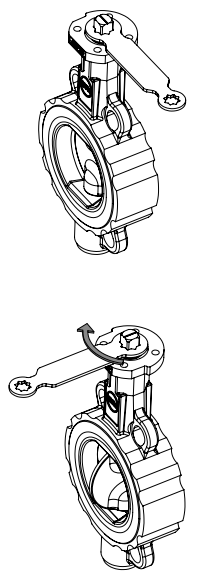

**SERIES VBF802  
ADAPTOR KIT VBF-ARC/ARD**

Series VBF802

**1**

Mtrl.nr: 9814 10 41 • Ritn.nr: 8552 vers. A • Rev. 1808

**ARC3xx/ ARD xxx  
Without handle**

**ARC3xx/ ARD xxx  
With Handle**

**ARC6xxx**

**1**

**2**

**3a**

CW

**3b**

CCW

**4a**

Without handle

**4b**

With Handle

**4c**

ARC6xxx

**i**

ARC3xx/ ARD xxx  
Without handle

ARC3xx/ ARD xxx  
With Handle

ARC6xxx

**i**