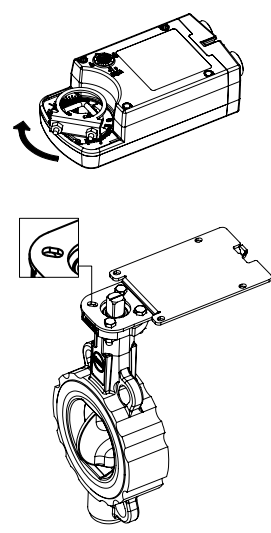

**SERIES VBF802  
ADAPTOR KIT VBF-ARC/ARD**

Series VBF802

**1**

Mtrl.nr: 9814 10 41 • Ritn.nr: 8552 vers. A • Rev. 1808

**ARC3xx/ ARD xxx  
Without handle**

**ARC3xx/ ARD xxx  
With Handle**

**ARC6xxx**

**1**

**2**

**3a**

CW

**3b**

CCW

**4a**

Without handle

**4b**

With Handle

**4c**

ARC6xxx

**i**

ARC3xx/ ARD xxx  
Without handle

ARC3xx/ ARD xxx  
With Handle

ARC6xxx

**i**