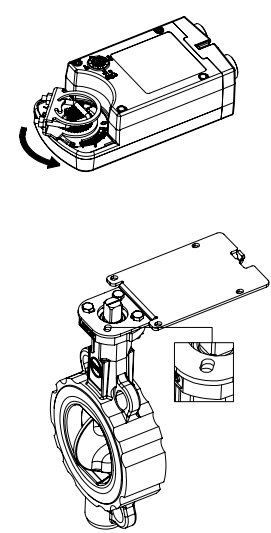

**SERIES VBF802  
ADAPTOR KIT VBF-ARC/ARD**

Series VBF802

**1**

Mtrl.nr: 9814 10 41 • Ritn.nr: 8552 vers. A • Rev. 1808

**ARC3xx/ ARD xxx  
Without handle**

**ARC3xx/ ARD xxx  
With Handle**

**ARC6xxx**

**1**

**2**

**3a**

CW

**3b**

CCW

**4a**

Without handle

**4b**

With Handle

**4c**

ARC6xxx

**i**

ARC3xx/ ARD xxx  
Without handle

ARC3xx/ ARD xxx  
With Handle

ARC6xxx

**i**