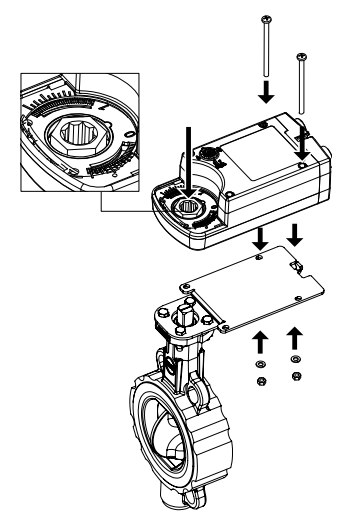

**SERIES VBF802  
ADAPTOR KIT VBF-ARC/ARD**

Series VBF802

**1**

Mtrl.nr: 9814 10 41 • Ritn.nr: 8552 vers. A • Rev. 1808

**ARC3xx/ ARD xxx  
Without handle**

**ARC3xx/ ARD xxx  
With Handle**

**ARC6xxx**

**1**

**2**

**3a**

CW

**3b**

CCW

**4a**

Without handle

**4b**

With Handle

**4c**

ARC6xxx

**i**

ARC3xx/ ARD xxx  
Without handle

ARC3xx/ ARD xxx  
With Handle

ARC6xxx

**i**