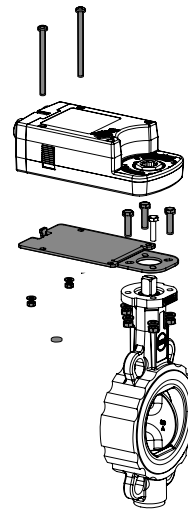

**SERIES VBF802  
ADAPTOR KIT VBF-ARC/ARD**

Series VBF802

**1**

Mtrl.nr: 9814 10 41 • Ritn.nr: 8552 vers. A • Rev. 1808

**ARC3xx/ ARD xxx  
Without handle**

**ARC3xx/ ARD xxx  
With Handle**

**ARC6xxx**

**1**

**2**

**3a**

CW

**3b**

CCW

**4a**

Without handle

**4b**

With Handle

**4c**

ARC6xxx

**i**

ARC3xx/ ARD xxx  
Without handle

ARC3xx/ ARD xxx  
With Handle

ARC6xxx

**i**