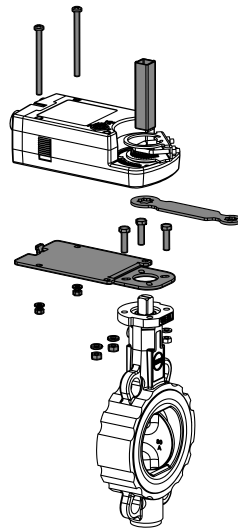

**SERIES VBF802  
ADAPTOR KIT VBF-ARC/ARD**

Series VBF802

**1**

Mtrl.nr: 9814 10 41 • Ritn.nr: 8552 vers. A • Rev. 1808

**ARC3xx/ ARD xxx  
Without handle**

**ARC3xx/ ARD xxx  
With Handle**

**ARC6xxx**

**1**

**2**

**3a**

CW

**3b**

CCW

**4a**

Without handle

**4b**

With Handle

**4c**

ARC6xxx

**i**

ARC3xx/ ARD xxx  
Without handle

ARC3xx/ ARD xxx  
With Handle

ARC6xxx

**i**