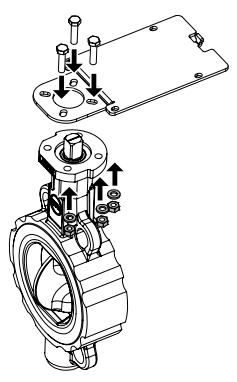

**SERIES VBF802  
ADAPTOR KIT VBF-ARC/ARD**

Series VBF802

**1**

Mtrl.nr: 9814 10 41 • Ritn.nr: 8552 vers. A • Rev. 1808

**ARC3xx/ ARD xxx  
Without handle**

**ARC3xx/ ARD xxx  
With Handle**

**ARC6xxx**

**1**

**2**

**3a**

CW

**3b**

CCW

**4a**

Without handle

**4b**

With Handle

**4c**

ARC6xxx

**i**

ARC3xx/ ARD xxx  
Without handle

ARC3xx/ ARD xxx  
With Handle

ARC6xxx

**i**